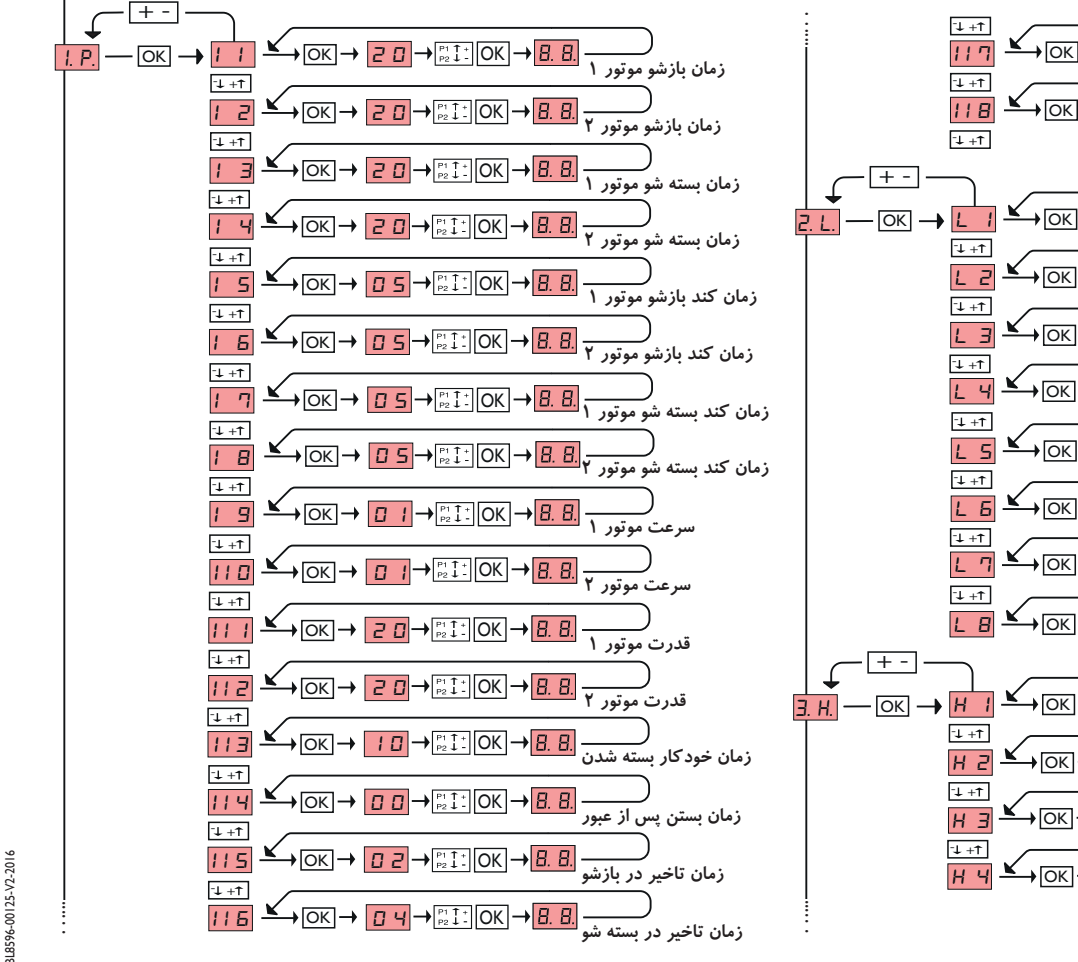

تعاریف منوهای برنامه پذیر (*)

تعریف ورودی	فرمان	دوگام
SAFE1,2 ورودی	0 فرمان بازشو	0 دوگام
	1 فرمان بسته شو	1 سه گام
	2 فرمان تغییر جهت	2 چهارگام

تعریف ورودی	فرمان	کانال دوم ریموت
INP2, INP1 ورودی	0 فرمان استارت	0 هشدار بازماندن درب
	1 فرمان بازشو	1 هشدار باز شدن درب
	2 فرمان بسته شو	2 هشدار بسته شدن درب
	3 فرمان تک لنگه	3 هشدار عملیات درب
	4 فرمان نفررو	4 تایمر H9
	5 فرمان تایمر	