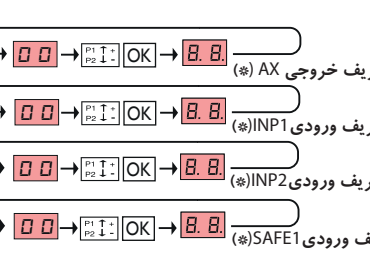

تعاریف منوهای برنامه پذیر (*)

تعریف ورودی	فرمان	دوگام
SAFE1,2 ورودی	0 فرمان بازشو	0 دوگام
	1 فرمان بسته شو	1 سه گام
	2 فرمان تغییر جهت	2 چهارگام

تعریف ورودی	فرمان	کانال دوم ریموت
INP2, INP1 ورودی	0 فرمان استارت	0 هشدار بازماندن درب
	1 فرمان بازشو	1 هشدار باز شدن درب
	2 فرمان بسته شو	2 هشدار بسته شدن درب
	3 فرمان تک لنگه	3 هشدار عملیات درب
	4 فرمان نفررو	4 تایمر H9
	5 فرمان تایمر	