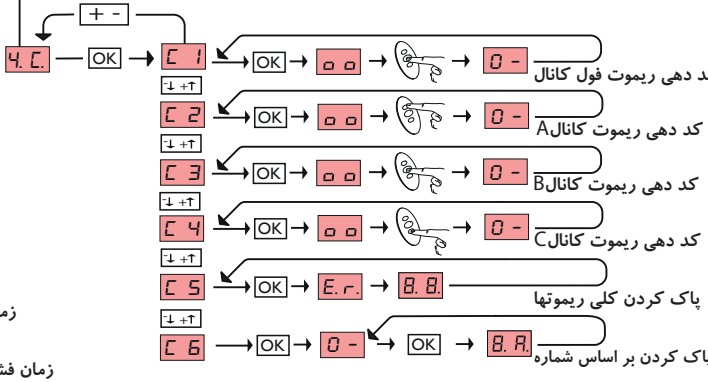

تعاریف منوهای برنامه پذیر (*)

تعریف ورودی	فرمان	دوگام
SAFE1,2 ورودی	0 فرمان بازشو	0 دوگام
	1 فرمان بسته شو	1 سه گام
	2 فرمان تغییر جهت	2 چهارگام

تعریف ورودی	فرمان	کانال دوم ریموت
INP2, INP1 ورودی	0 فرمان استارت	0 هشدار بازماندن درب
	1 فرمان بازشو	1 هشدار باز شدن درب
	2 فرمان بسته شو	2 هشدار بسته شدن درب
	3 فرمان تک لنگه	3 هشدار عملیات درب
	4 فرمان نفررو	4 تایمر H9
	5 فرمان تایمر	