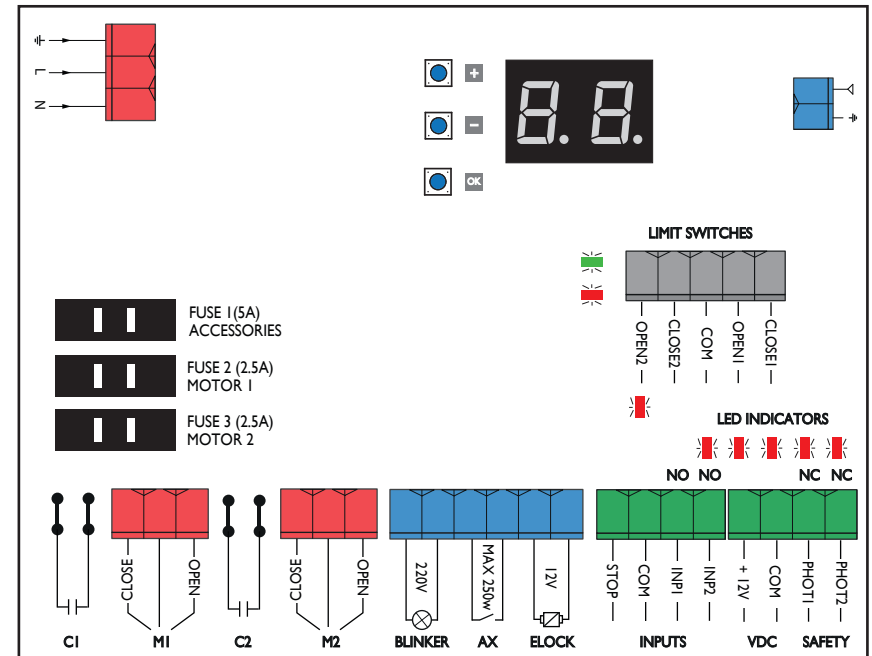

Thank you for buying this product, our company is sure that you will be more than satisfied with the product's performance. The product is supplied with a "Warnings" leaflet and an "Instruction booklet". These should both be read carefully as they provide important information about safety, installation, operation and maintenance. This product complies with the recognised technical standards and safety regulations. We declare that this product is in conformity with the following European Directives: 89/336/EEC and 73/23/EEC (and subsequent amendments).

آرما سیستم
www.ArmaSystem.com