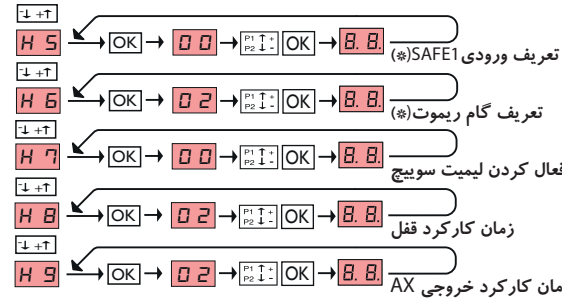

تعاریف منوهای برنامه پذیر (*)

تعریف ورودی	فرمان	دوگام
SAFE1,2 ورودی	0 فرمان بازشو	0 دوگام
	1 فرمان بسته شو	1 سه گام
	2 فرمان تغییر جهت	2 چهارگام

تعریف ورودی	فرمان	کانال دوم ریموت
INP2, INP1 ورودی	0 فرمان استارت	0 هشدار بازماندن درب
	1 فرمان بازشو	1 هشدار باز شدن درب
	2 فرمان بسته شو	2 هشدار بسته شدن درب
	3 فرمان تک لنگه	3 هشدار عملیات درب
	4 فرمان نفررو	4 تایمر H9
	5 فرمان تایمر	