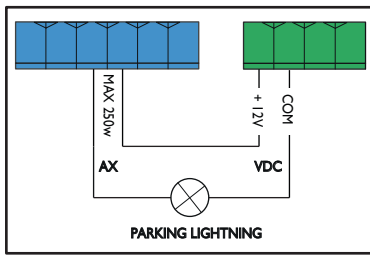

تعاریف منوهای برنامه پذیر (*)

تعریف ورودی	فرمان	دوگام
SAFE1,2 ورودی	0 فرمان بازشو	0 دوگام
	1 فرمان بسته شو	1 سه گام
	2 فرمان تغییر جهت	2 چهارگام

تعریف ورودی	فرمان	کانال دوم ریموت
INP2, INP1 ورودی	0 فرمان استارت	0 هشدار بازماندن درب
	1 فرمان بازشو	1 هشدار باز شدن درب
	2 فرمان بسته شو	2 هشدار بسته شدن درب
	3 فرمان تک لنگه	3 هشدار عملیات درب
	4 فرمان نفررو	4 تایمر H9
	5 فرمان تایمر	