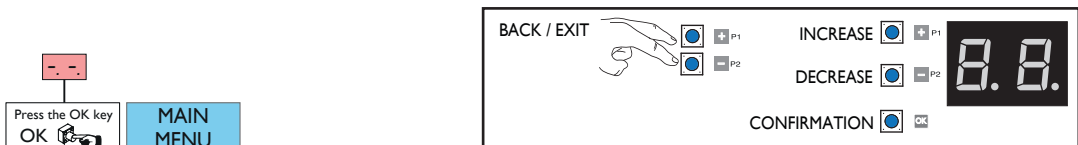

The descriptions and illustrations contained in the present manual are not binding. The Company reserves the right to make any alterations deemed appropriate for the technical improvement of products.

تعریف ورودی	فرمان	دوگام
SAFE1,2 ورودی	0 فرمان بازشو	0 دوگام
	1 فرمان بسته شو	1 سه گام
	2 فرمان تغییر جهت	2 چهارگام

تعریف ورودی	فرمان	کانال دوم ریموت
INP2, INP1 ورودی	0 فرمان استارت	0 هشدار بازماندن درب
	1 فرمان بازشو	1 هشدار باز شدن درب
	2 فرمان بسته شو	2 هشدار بسته شدن درب
	3 فرمان تک لنگه	3 هشدار عملیات درب
	4 فرمان نفررو	4 تایمر H9
	5 فرمان تایمر