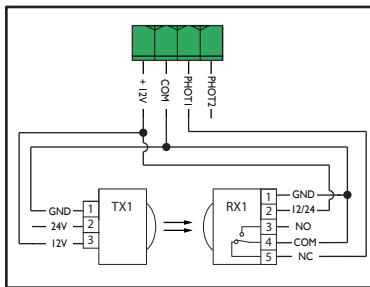

تعاریف منوهای برنامه پذیر (*)

تعریف ورودی	فرمان	دوگام
SAFE1,2 ورودی	0 فرمان بازشو	0 دوگام
	1 فرمان بسته شو	1 سه گام
	2 فرمان تغییر جهت	2 چهارگام

تعریف ورودی	فرمان	کانال دوم ریموت
INP2, INP1 ورودی	0 فرمان استارت	0 هشدار بازماندن درب
	1 فرمان بازشو	1 هشدار باز شدن درب
	2 فرمان بسته شو	2 هشدار بسته شدن درب
	3 فرمان تک لنگه	3 هشدار عملیات درب
	4 فرمان نفررو	4 تایمر H9
	5 فرمان تایمر	