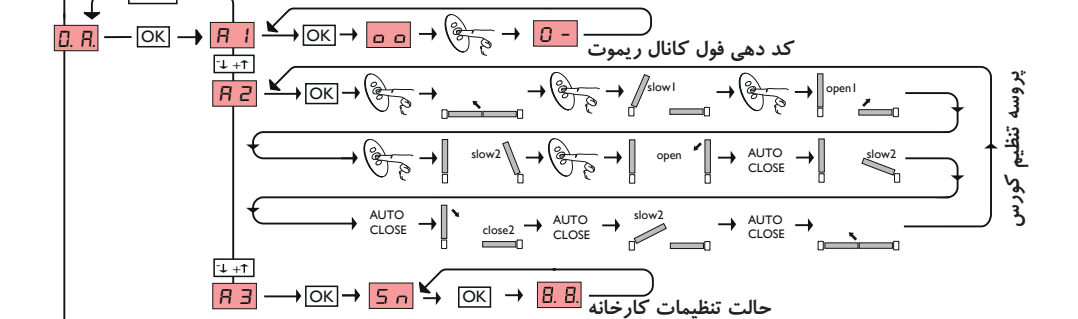

تعاریف منوهای برنامه پذیر (*)

تعریف ورودی	فرمان	دوگام
SAFE1,2 ورودی	0 فرمان بازشو	0 دوگام
	1 فرمان بسته شو	1 سه گام
	2 فرمان تغییر جهت	2 چهارگام

تعریف ورودی	فرمان	کانال دوم ریموت
INP2, INP1 ورودی	0 فرمان استارت	0 هشدار بازماندن درب
	1 فرمان بازشو	1 هشدار باز شدن درب
	2 فرمان بسته شو	2 هشدار بسته شدن درب
	3 فرمان تک لنگه	3 هشدار عملیات درب
	4 فرمان نفررو	4 تایمر H9
	5 فرمان تایمر	